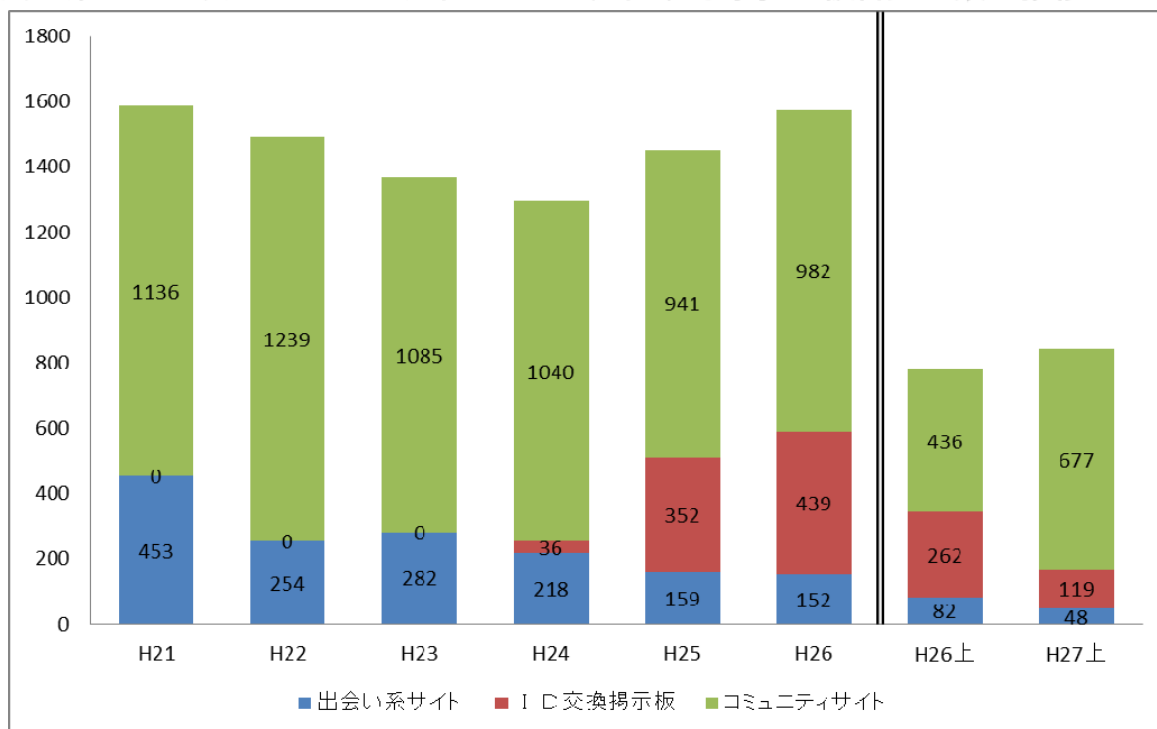

コミュニティサイトに起因する事件が増加傾向

出会い系サイト及びコミュニティサイトに起因する事犯の被害児童数の推移（全国）

被害児童の状況（※ 警察庁資料より抜粋）

- コミュニティサイトに起因する事犯の被害児童の方が、出会い系サイトと比べて**低年齢層の割合が多い**
- フィルタリングの利用の有無が判明した被害児童のうち、**フィルタリングを利用していなかった被害児童は9割以上**

※ 詳しくは、警察庁ホームページ